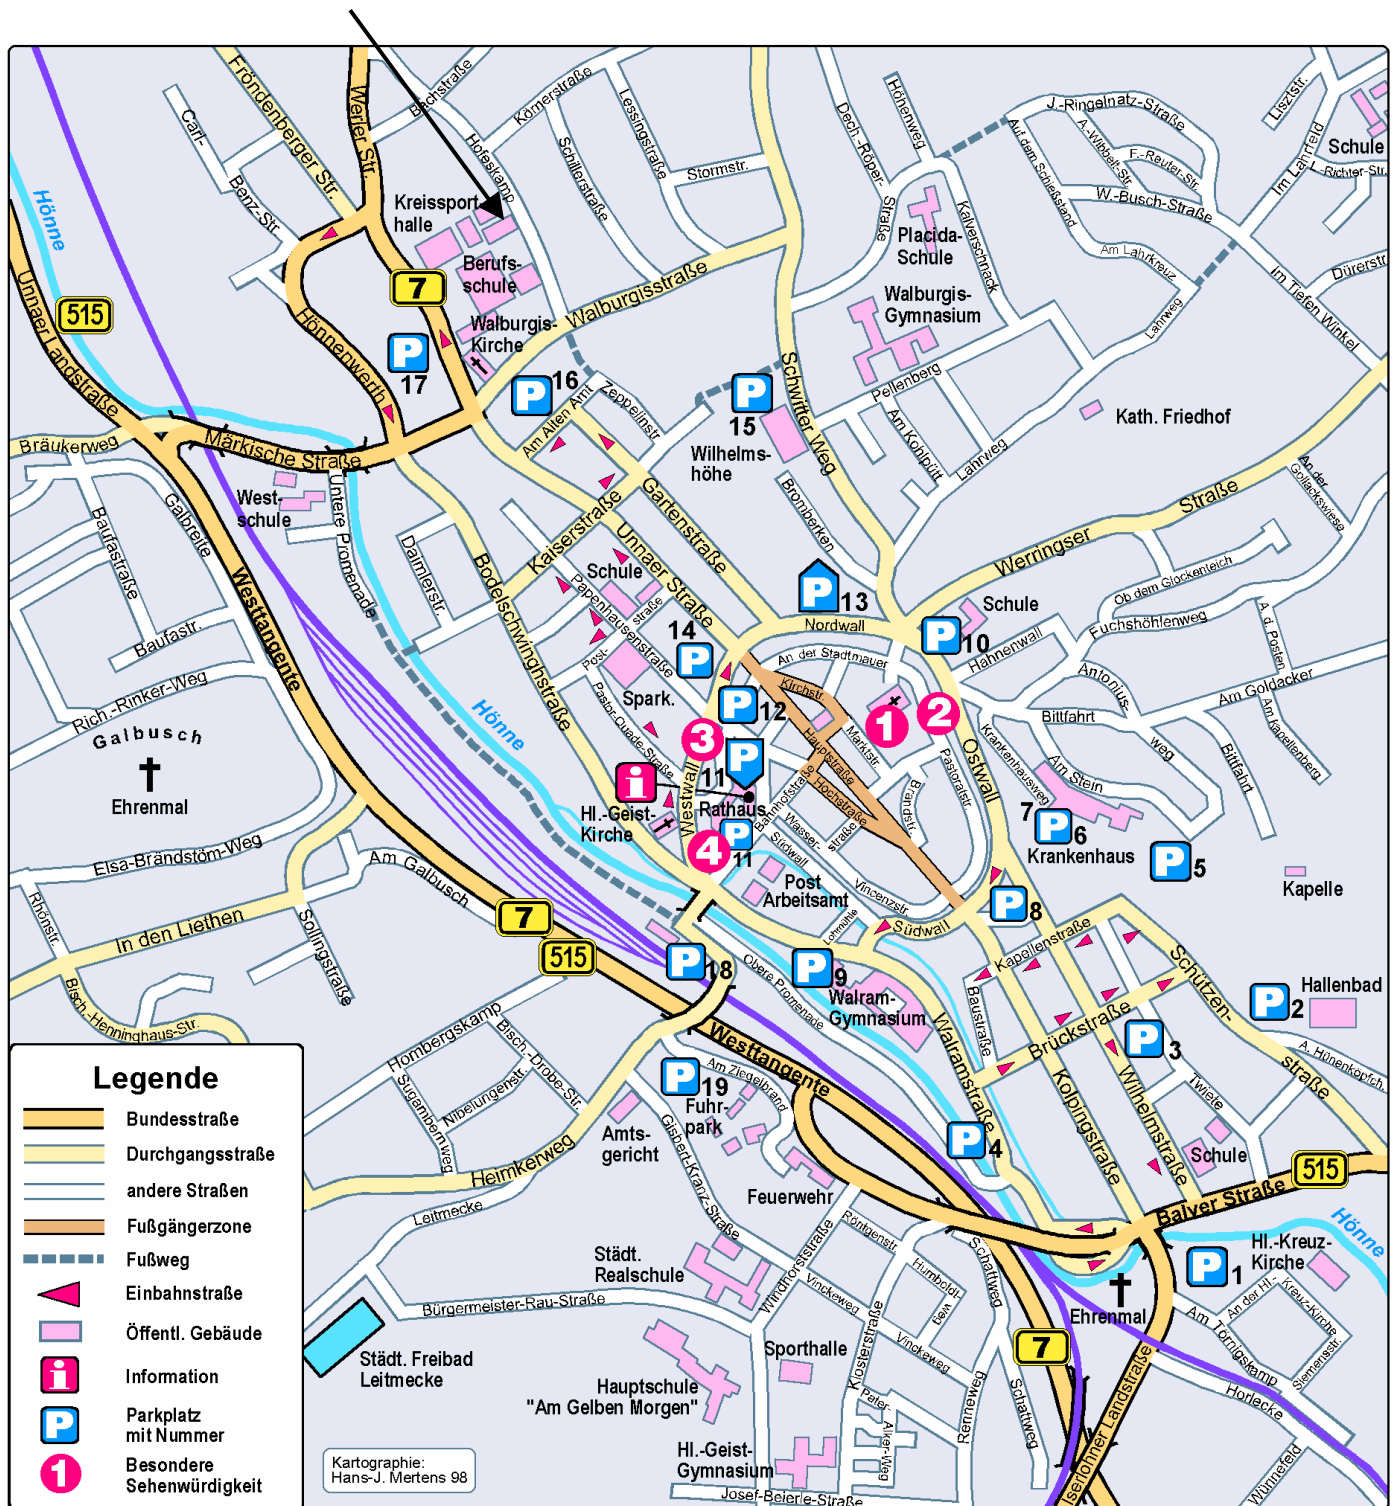

Der Tastschreibunterricht findet in den Räumen
der Kaufmännischen Schule im Berufskolleg des Märkischen Kreises statt.

Zur Kaufmännischen Schule gelangen Sie auf zwei verschiedene Arten:

Werler Straße: Die Werler Straße ist auf Höhe der Berufsschule eine Einbahnstraße. Auf diese Einbahnstraße kommen Sie über die Walburgisstraße, die Unnaer Straße oder die Märkische Straße. Parkmöglichkeiten finden Sie direkt neben dem Gebäude der Kaufmännischen Schule. Weitere Parkplätze siehe Skizze oben.

Hofeskamp: Auf den Hofeskamp kommen Sie über die Walburgisstraße, die Körnerstraße oder die Bachstraße. Parken können Sie auf dem Hofeskamp am Straßenrand (auf der Straßenseite der Kaufmännischen Schule).